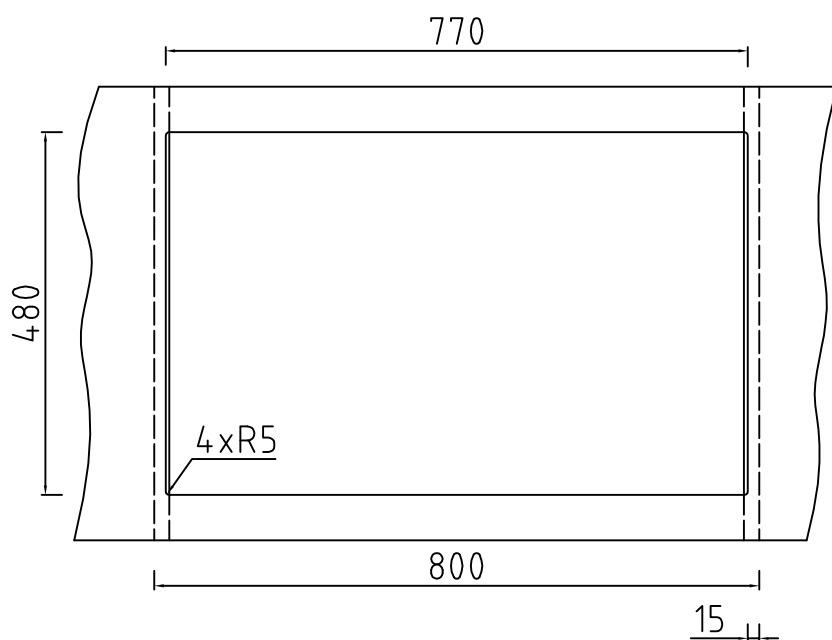

Mera 80 køkkenvask

Udskæringsmål

Varenr.: 11081DK

VVS-nr.: 682493145

Min. skabsbredde:

800 mm

UDSKÆRINGSMÅL
AUSSPARUNG
CUTOUT

Nedfældning
Einbau
Normal installation

LAVABO®

Vi anbefaler, på grund af materialemæssige tolerancer på +/- 1,5 %, at foretage udskæringen baseret på den leverede vask.