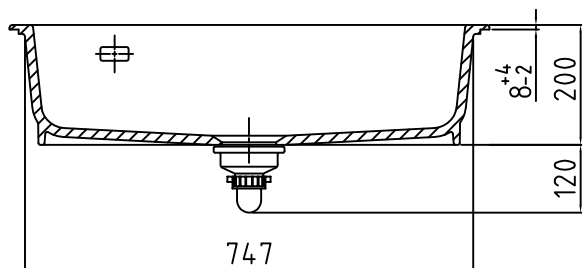

Mera 80 køkkenvask

Udskæringsmål

Varenr.: 11081DK

VVS-nr.: 682493145

Min. skabsbredde:

800 mm

UDSKÆRINGSMÅL
AUSSPARUNG
CUTOUT

Nedfældning
Einbau
Normal installation

LAVABO®

Vi anbefaler, på grund af materialemæssige tolerancer på +/- 1,5 %, at foretage udskæringen baseret på den leverede vask.