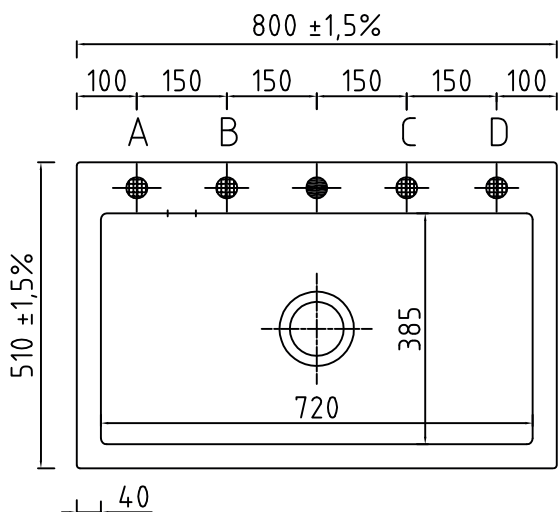

Mera 80 køkkenvask

Udskæringsmål

Varenr.: 11081DK

VVS-nr.: 682493145

Min. skabsbredde:

800 mm

UDSKÆRINGSMÅL
AUSSPARUNG
CUTOUT

Nedfældning
Einbau
Normal installation

LAVABO®

Vi anbefaler, på grund af materialemæssige tolerancer på +/- 1,5 %, at foretage udskæringen baseret på den leverede vask.